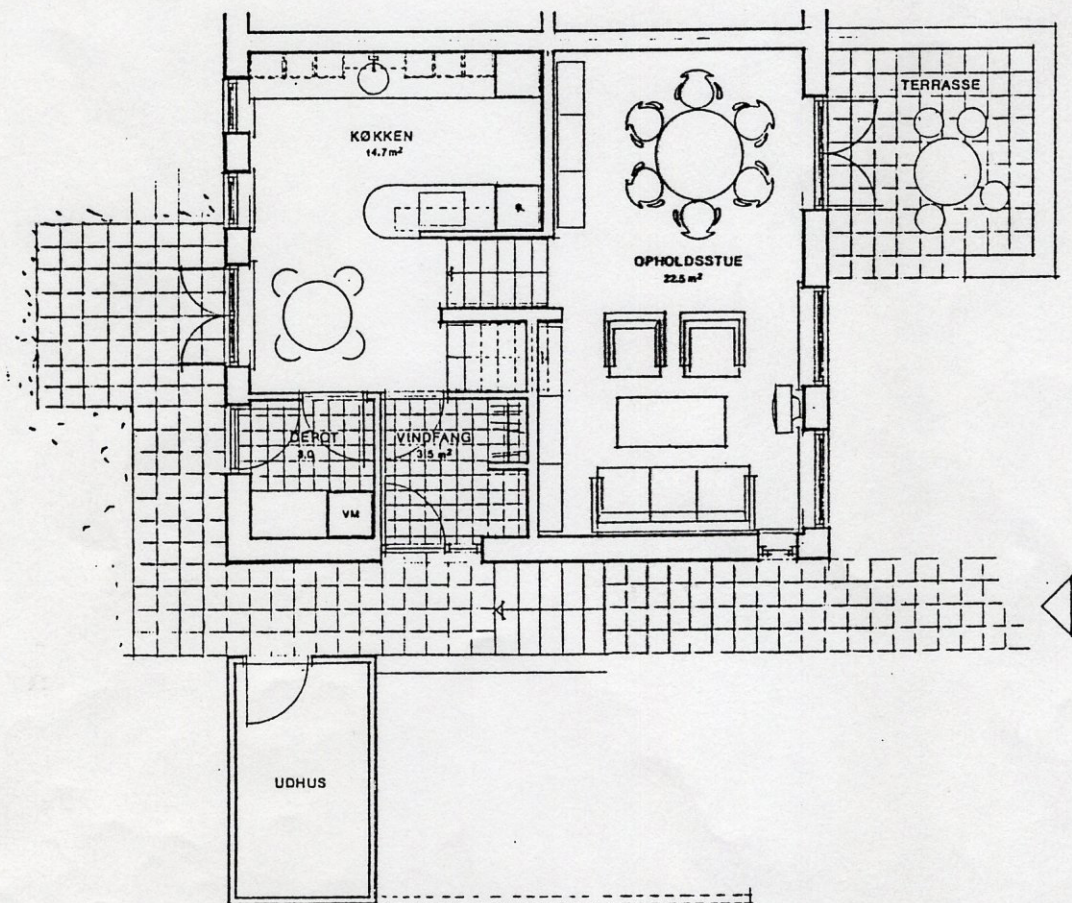

TYPE 85 · ALT I ÉT PLAN

SNIT I TYPE 85 FORSKUDT

SNIT I TYPE 85 · FORSKUDT

PLAN TYPE 85 F

INDGANG I NORDEFAÇADE

1:100

PLAN TYPE 85-2

1:100

85 m² bolig
Husnumrene: 13 og 14

TYPE 110 · ALT I ÉT PLAN 1:100

110 m2 - 1 niveau

SNIT I TYPE 110 FORSKUDT