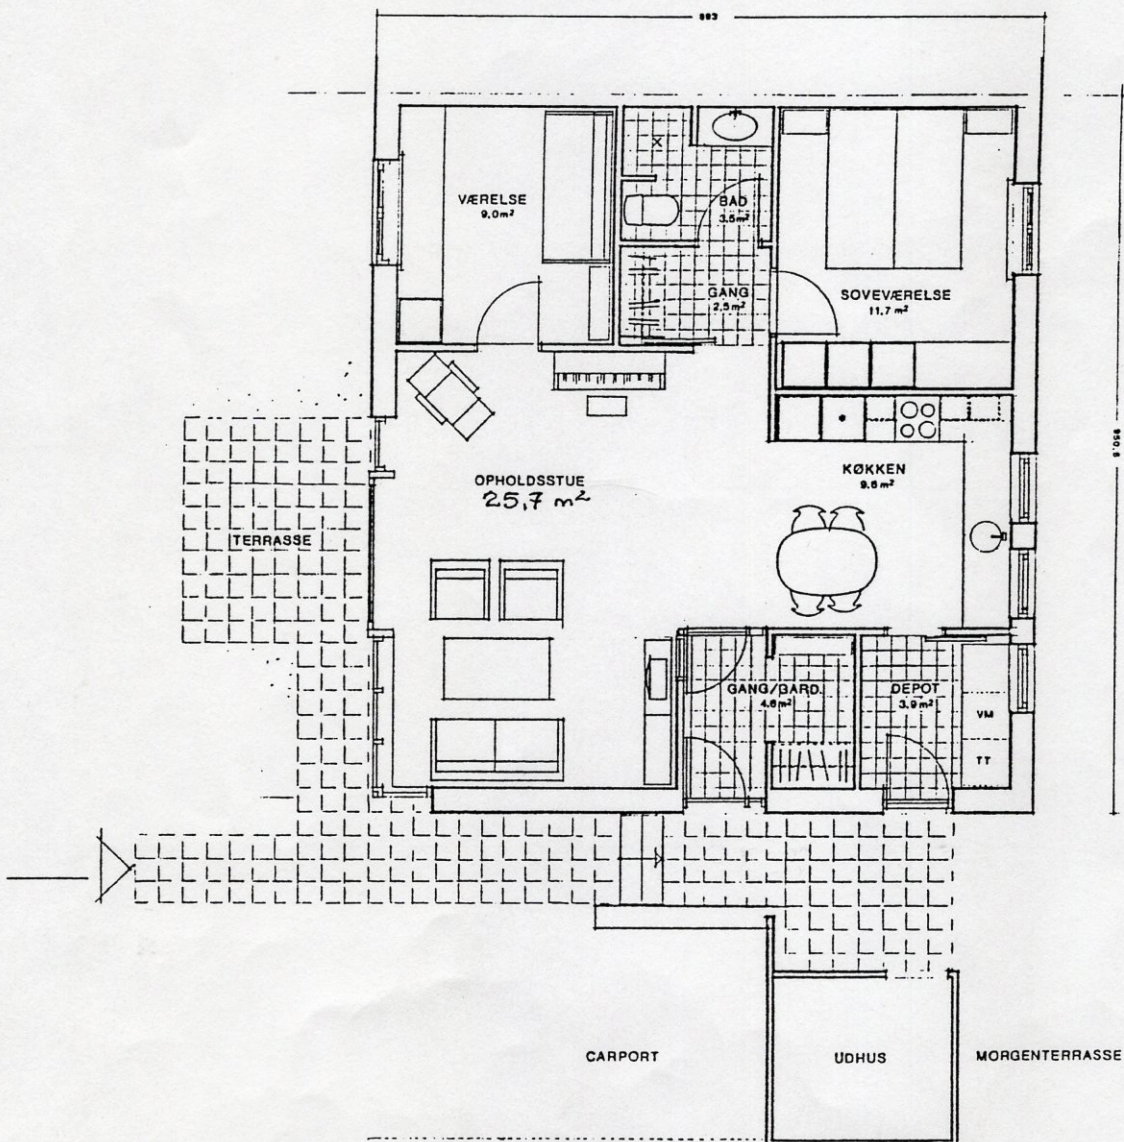

TYPE 85 · ALT I ÉT PLAN

SNIT I TYPE 85 FORSKUDT

SNIT I TYPE 85 · FORSKUDT

PLAN TYPE 85 F

INDGANG I NORDEFAÇADE

1:100

PLAN TYPE 85-2

1:100

85 m² bolig
Husnumrene: 13 og 14

TYPE 110 · ALT I ÉT PLAN 1:100

110 m2 - 1 niveau

SNIT I TYPE 110 FORSKUDT