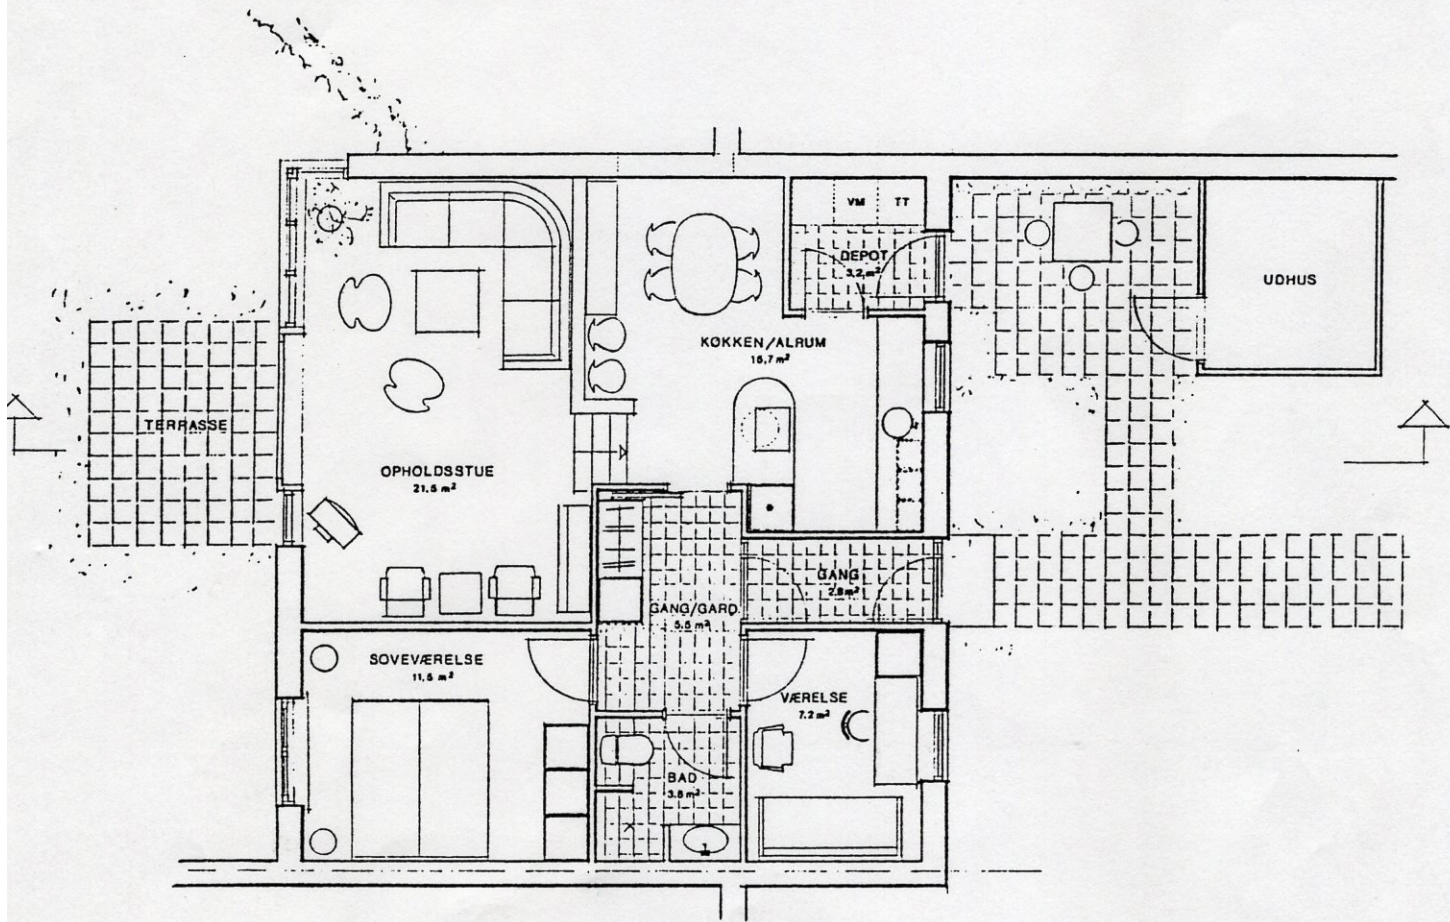

TYPE 85 · ALT I ÉT PLAN

SNIT I TYPE 85 FORSKUDT

SNIT I TYPE 85 · FORSKUDT

PLAN TYPE 85 F

INDGANG I NORDEFAÇADE

1:100

PLAN TYPE 85-2

1:100

85 m² bolig
Husnumrene: 13 og 14

TYPE 110 · ALT I ÉT PLAN 1:100

110 m2 - 1 niveau

SNIT I TYPE 110 FORSKUDT