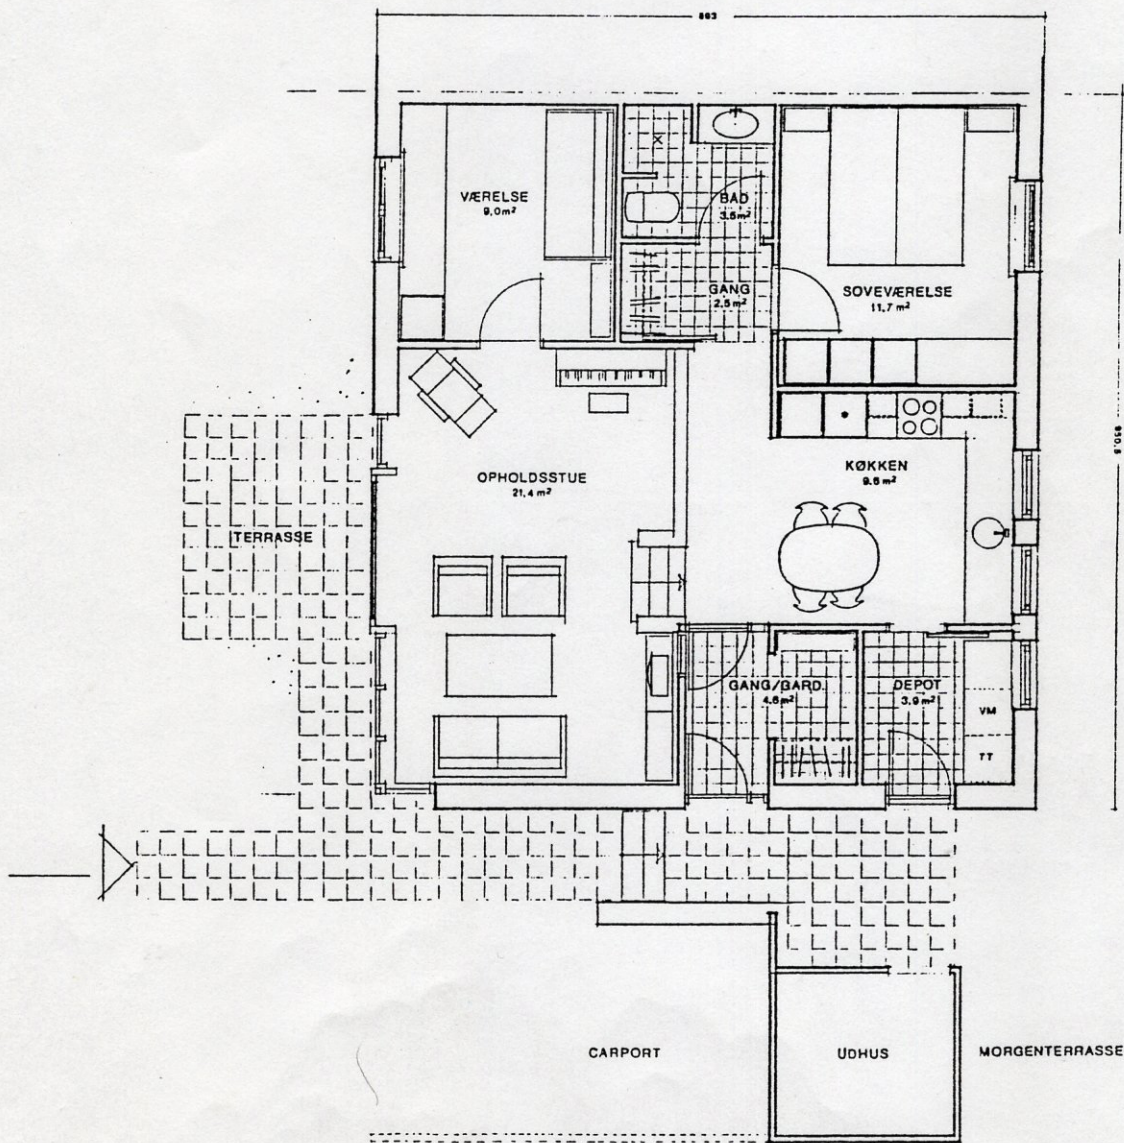

TYPE 85 · ALT I ÉT PLAN

SNIT I TYPE 85 FORSKUDT

SNIT I TYPE 85 · FORSKUDT

PLAN TYPE 85 F

INDGANG I NORDEFAÇADE

1:100

PLAN TYPE 85-2

1:100

85 m² bolig
Husnumrene: 13 og 14

TYPE 110 · ALT I ÉT PLAN 1:100

110 m2 - 1 niveau

SNIT I TYPE 110 FORSKUDT